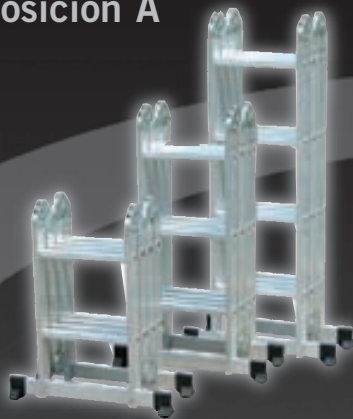

# ESCALERAS DE ALUMINIO TELESCÓPICAS DE UNA HOJA

soporta  
150Kg

soporta  
150Kg

● Posición A

● Posición B

● Posición C

● Posición D

● Posición E

160

- Numerosas posiciones de uso - cubre todas las necesidades
- Prácticas y livianas
- Resisten 150Kg
- \* Plataforma de acero incluida en los modelos terminados en "P"

MODELO	EAL 9 4260 EAL 9 4260 P	EAL 9 4370 EAL 9 4370 P	EAL 9 4475 EAL 9 4475 P
LONGITUD DESPLEGADA	2,60m	3,70m	4,75m
POSICIÓN "C"	8,5ft	12,1ft	15,6ft
LONGITUD MINIMA	0,73m	1,01m	1,26m
POSICIÓN "A"	2,4ft	3,3ft	4,1ft
MEDIDA CERRADA	73 x 28 x 38cm 2,4 x 0,9 x 1,2ft	101 x 28 x 38cm 3,3 x 0,9 x 1,2ft	128 x 28 x 38cm 4,2 x 0,9 x 1,2ft
LONGITUD POSICIÓN "B"	1,25m - 4,1ft	1,80m - 5,9ft	2,30m - 7,5ft
MEDIDA POSICIÓN "D"	0,73m - 2,4ft	1,01m - 3,3ft	1,26m - 4,1ft
CANTIDAD DE ESCALONES	8	12	16
PESO	10,5Kg - 23,1lb	12,5Kg - 27,5lb	13,5Kg - 29,7lb