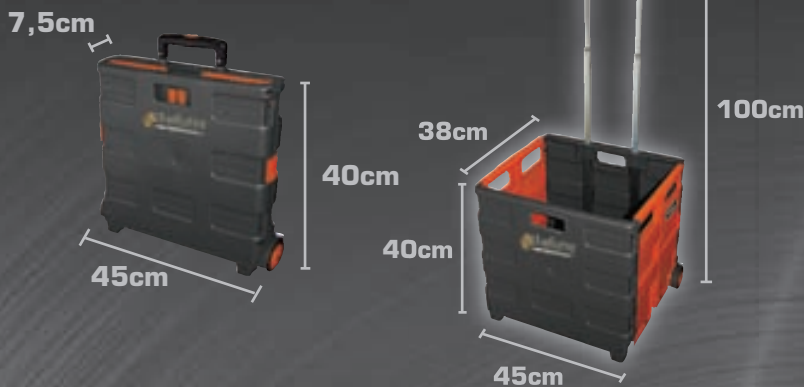

● Medidas para ambos modelos

Cerrada

Desplegando
cajón

Extendiendo
manija

Listo para usar

MODELO MPR 735

- Gran capacidad de carga
- Construcción liviana, durable y resistente al óxido
- Mango telescópico
- Ruedas de goma

ACCESORIO	-
CAPACIDAD	35Kg - 77lb
PESO	3,5kg - 7,7lb

MODELO MPR 735 B

- Gran capacidad de carga
- Construcción liviana, durable y resistente al óxido
- Mango telescópico
- Ruedas de goma

ACCESORIO	Bolsa
CAPACIDAD	35Kg - 77lb
PESO	3,5kg - 7,7lb