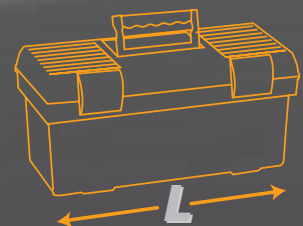

CAJAS DE HERRAMIENTAS DE ACERO INOXIDABLE

● MEB 1015

L=15"

● MEB 1020

L=20"

● MEB 1022

L=22"

● MEB 1003 SET

L=15"-20"-22"

166

- De acero inoxidable!
- Grampas metálicas (más durables y resistentes)
- Tapa antideslizante
- Bandeja organizadora

LARGO EN PULGADAS

DATOS TECNICOS

MODELO	MEB 1015	MEB 1020	MEB 1022	MEB 1003 SET
MEDIDAS	38x16x18cm	50.5x24.5x22.5cm	59x28x27.5cm	59x28x27.5cm
PESO	1,58 Kg	2,83 Kg	3,4 Kg	7,81 Kg

● **MEC 1042**

167

- De acero inoxidable!
- Grampas metálicas (más durables y resistentes)
- Tapa antideslizante
- Bandeja organizadora
- Manija de acero inoxidable

DATOS TECNICOS

MEDIDAS

57x53x59cm

PESO

9Kg