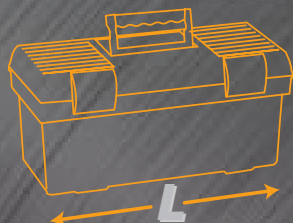

● PLB 216

L=16"

● PLB 218

L=18"

● PLB 220

L=20"

● PLB 222

L=22,5"

● PLB 204 SET

L=16"-18"
20"-22,5"

LARGO EN PULGADAS

- Doble grampa
- Bandeja organizadora

DATOS TECNICOS

MODELO	PLB 216	PLB 218	PLB 220	PLB 222	PLB 204 SET
MEDIDAS	40x15.5x16cm	45.5x19.5x20cm	50.5x23x24cm	58x28x29.5cm	58x28x29.5cm
PESO	0,9 Kg	1,1 Kg	1,58 Kg	2,7 Kg	6 Kg

● **PLB 612**

L=12"

● **PLB 616**

L=16"

● **PLB 619**

L=19"

● **PLB 622**

L=22"

● PLC 642

- Cajón organizador frontal
- Doble grampa

● PLC 650

- Manija de acero inoxidable
- Bandeja organizadora
- Doble grampa

165

DATOS TECNICOS

MODELO	PLC 642	PLC 650
MEDIDAS	46x26x62cm	62x44x44.5cm
PESO	5 Kg	8 Kg