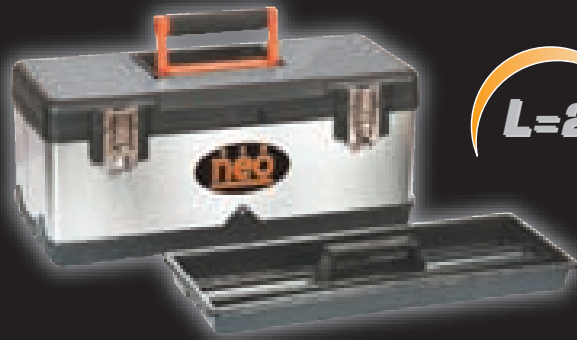

● PLC 642

- Cajón organizador frontal
- Doble grampa

● PLC 650

- Manija de acero inoxidable
- Bandeja organizadora
- Doble grampa

165

DATOS TECNICOS

MODELO	PLC 642	PLC 650
MEDIDAS	46x26x62cm	62x44x44.5cm
PESO	5 Kg	8 Kg

CAJAS DE HERRAMIENTAS DE ACERO INOXIDABLE

● MEB 1015

L=15"

● MEB 1020

L=20"

● MEB 1022

L=22"

● MEB 1003 SET

L=15"-20"-22"

166

- De acero inoxidable!
- Grampas metálicas (más durables y resistentes)
- Tapa antideslizante
- Bandeja organizadora

LARGO EN PULGADAS

DATOS TECNICOS

MODELO	MEB 1015	MEB 1020	MEB 1022	MEB 1003 SET
MEDIDAS	38x16x18cm	50.5x24.5x22.5cm	59x28x27.5cm	59x28x27.5cm
PESO	1,58 Kg	2,83 Kg	3,4 Kg	7,81 Kg