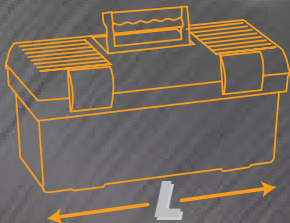

● PLB 204 SET

L=16"-18"
20"-22,5"

LARGO EN PULGADAS

- Doble grampa
- Bandeja organizadora

DATOS TECNICOS

MODELO	PLB 216	PLB 218	PLB 220	PLB 222	PLB 204 SET
MEDIDAS	40x15.5x16cm	45.5x19.5x20cm	50.5x23x24cm	58x28x29.5cm	58x28x29.5cm
PESO	0,9 Kg	1,1 Kg	1,58 Kg	2,7 Kg	6 Kg

● **PLB 612**

L=12"

● **PLB 616**

L=16"

● **PLB 619**

L=19"

● **PLB 622**

L=22"

164

● **PLB 604 SET**

**L=12"-16"
19"-22"**

LARGO EN PULGADAS

- Dos organizadores plásticos de 6 divisiones en la tapa (excepto en PLB 612)

- Doble grampa
- Bandeja organizadora

DATOS TECNICOS

MODELO	PLB 612	PLB 616	PLB 619	PLB 622	PLB 604 SET
MEDIDAS	32x15.5x15cm	40.5x19.5x18.5cm	49.5x24.5x25cm	57x30x29cm	57x30x29cm
PESO	0,56 Kg	1,33 Kg	1,87 Kg	2,88 Kg	6,64 Kg

● PLC 642

- Cajón organizador frontal
- Doble grampa

● PLC 650

- Manija de acero inoxidable
- Bandeja organizadora
- Doble grampa

165

DATOS TECNICOS

MODELO	PLC 642	PLC 650
MEDIDAS	46x26x62cm	62x44x44.5cm
PESO	5 Kg	8 Kg